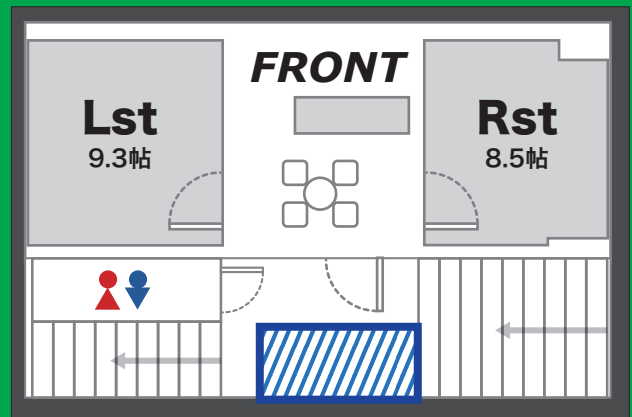

分煙に

ご協力お願い致します。

2020年11月1日より堺深井駅前店は分煙となります。

喫煙は所定場所をお願い致します。

3F

2F

喫煙可能スペース

BAND STUDIO
BASS ON TOP