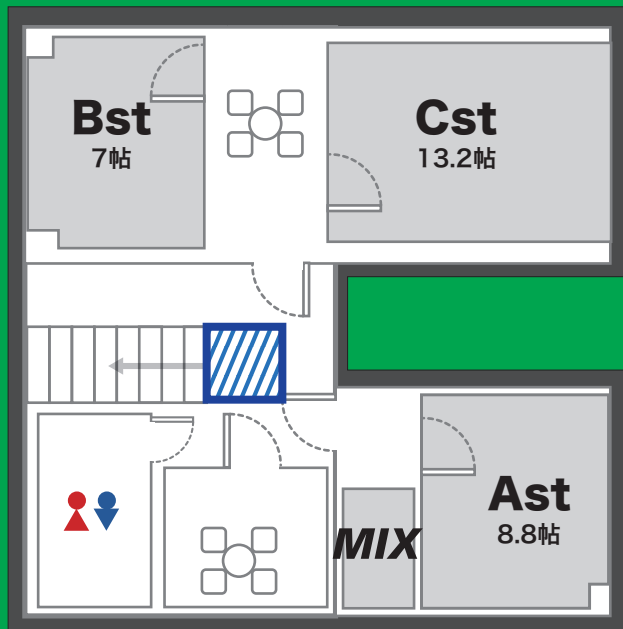

分煙に

ご協力お願い致します。

2020年11月1日より堺深井駅前店は分煙となります。

喫煙は所定場所をお願い致します。

3F

2F

喫煙可能スペース

BAND STUDIO
BASS ON TOP