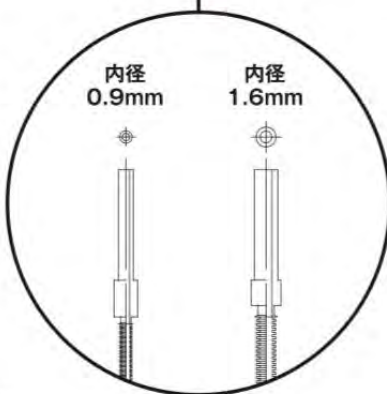

Nanoflex®

ナノフレックス®

Micro Mini Flex®

マイクロミニフレックス®

原寸図

医療業界の発展に

EXPO2025 大阪・関西万博 (2025年日本国際博覧会)
大阪ヘルスケアパビリオン内「リボンチャレンジ」に
出展した製品です。

世界最小に挑む

2025年 10月31日に、ギネス世界記録®
「最小の金属製フレキシブルチューブ」として
認定された製品です。

柔軟性・高圧性能・最小口径の限界に 挑戦し続ける

1912年創業 金属製フレキシブルチューブ・ベローズの専門メーカー

ORK 大阪ラセン管工業株式会社

本社及び大阪工場 〒555-0025 大阪市西淀川区姫里3-12-33
TEL:06-6473-6151 FAX:06-6473-6150
URL: <https://www.ork.co.jp>

東京営業所 〒140-0001 東京都品川区北品川4-7-35-3F
TEL:03-5423-2600 FAX:03-5423-2611

東北営業所 〒980-0014 仙台市青葉区本町1-11-14-6F
TEL:022-399-7027 FAX:022-399-7028

九州営業所 〒812-0011 福岡市博多区博多駅前2-12-12-7F
TEL:092-452-6611 FAX:092-452-6677

袋井工場 〒437-0056 静岡県袋井市小山1700
TEL:0538-42-4103 FAX:0538-42-0628

ホームページ

Instagram

YouTube チャンネル

JQA-OMA15638 ISO 9001 JQA-AS0218 JIS Q 9100